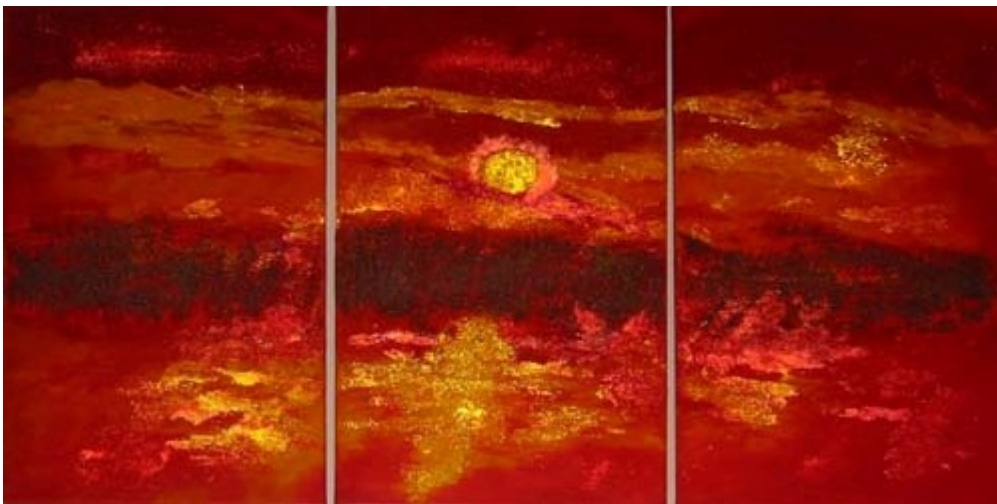

# “Crystalacryls“

Farben und Swarovski-Kristalle

---

## Martin Kellner

**Ausstellung** im Rahmen der „**Kunstmauer**“ im  
Schloss Neugebäude, 1110 Wien, Othmar Brix-Gasse 1

**16. bis 19. August 2006, tgl. 17 Uhr bis 21 Uhr**

Crystal Der See, 3x90x50, Acryl auf Leinwand & Swarovski-Kristalle